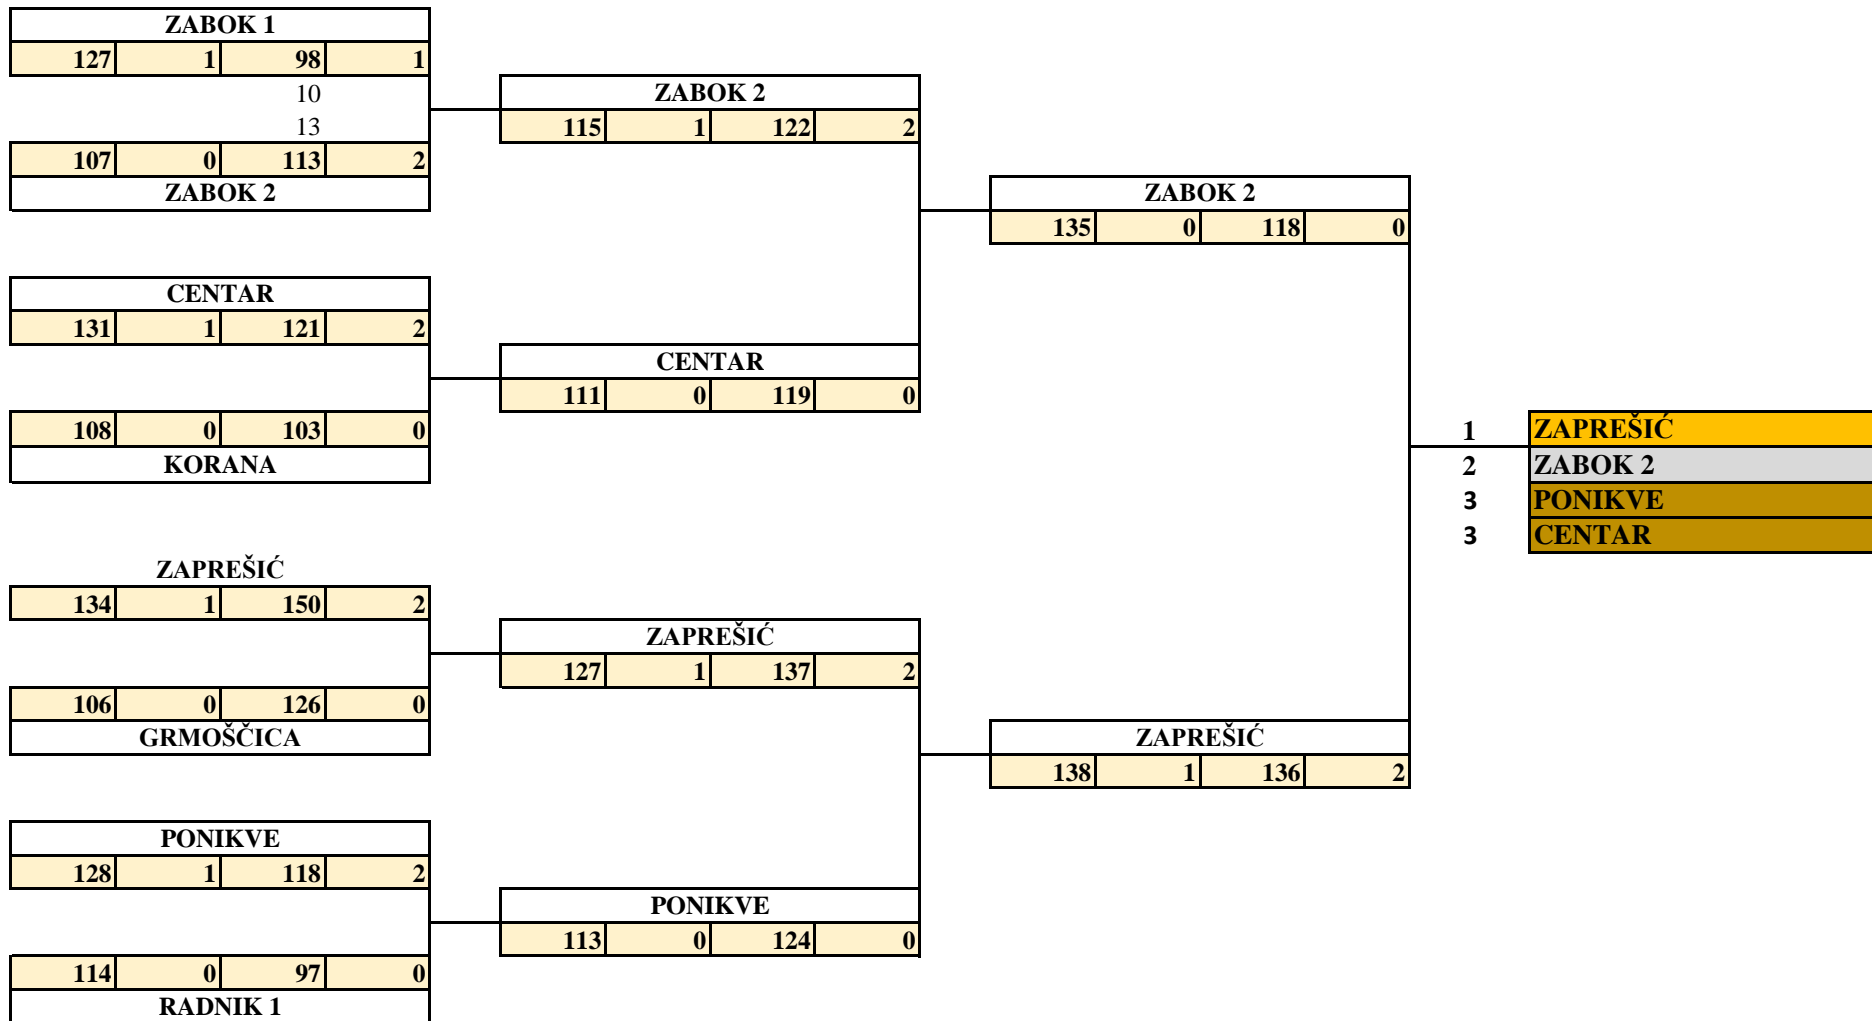

PRVENSTVO RH U-14 TANDEMI MUŠKI

PRVENSTVO RH U-14 TANDEMI ŽENE

ŽENE

ŽELJEZNIČAR BE			
130	0	127	2

15
10

139	1	117	1
ENDI-TEKSTILAC 1			

ENDI-TEKSTILAC 2			
117	1	110	2

12
10

98	0	134	1
PONIKVE			

ŽELJEZNIČAR BELIŠĆE			
114	0	109	0

ENDI-TEKSTILAC 2			
136	1	128	2

- 1 ENDI-TEKSTILAC 2
- 2 ŽELJEZNIČAR BELIŠĆE
- 3 ENDI-TEKSTILAC 1
- 3 PONIKVE